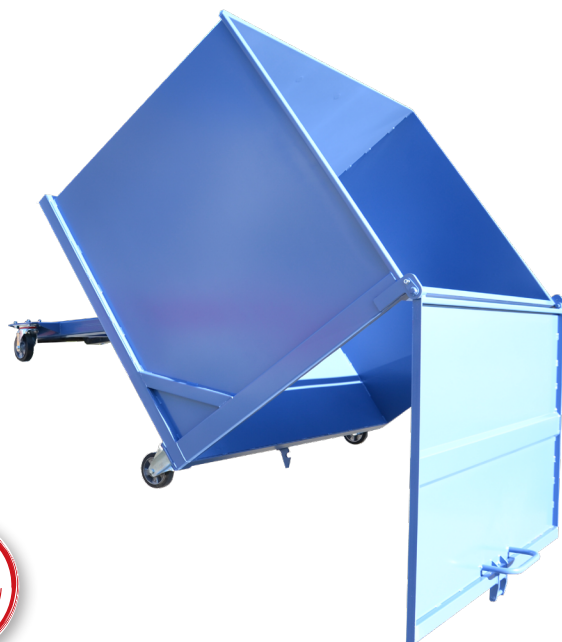

GECOPORTE

VIDAGE PAR PORTE FRONTALE

13 volumes de 600 à 3200 L

LES POINTS FORTS :

Benne à porte frontale à ouverture automatique. Ouverture porte et basculement simultanés

Idéale pour des déchets légers ou volumineux (chutes bois, DIB...)

Rapport encombrement/capacité favorisé par sa forme cubique

Prise par chariot élévateur

Peinture suivant le RAL de votre choix

CERTIFICATION CE