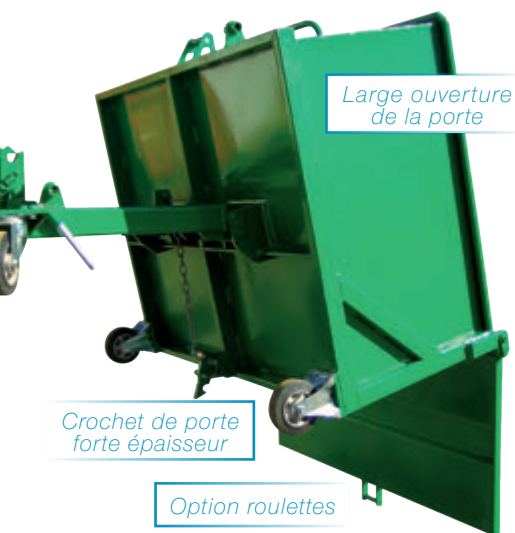

GECOPORTE

VIDAGE PAR PORTE FRONTALE

13 contenances de 600 à 3200 L

Benne à porte frontale à ouverture automatique. Ouverture porte et basculement simultanés

Idéale pour des déchets légers ou volumineux *type chutes bois, DIB...*

13 contenances afin de s'adapter au mieux à votre besoin

Rapport encombrement / capacité favorisé par sa forme cubique

démo sur geco-manutention.fr

Caractéristiques

Ensemble mécano-soudé en tôles ép. 3 mm. Porte à ouverture automatique lors du basculement. Intérieur de cuve cubique.
Benne équipée du système V.S.A. (Verrouillage de Sécurité Automatique)
Déverrouillage automatique et manuel. Basculement amorti par butées caoutchouc. Chaîne avec mousqueton pour accroche au chariot élévateur, pour une sécurité maximale
Option : Roulettes (caoutchouc, polyuréthane...), couvercle à charnières, marquage, galvanisation, couleur spéciale sur demande...